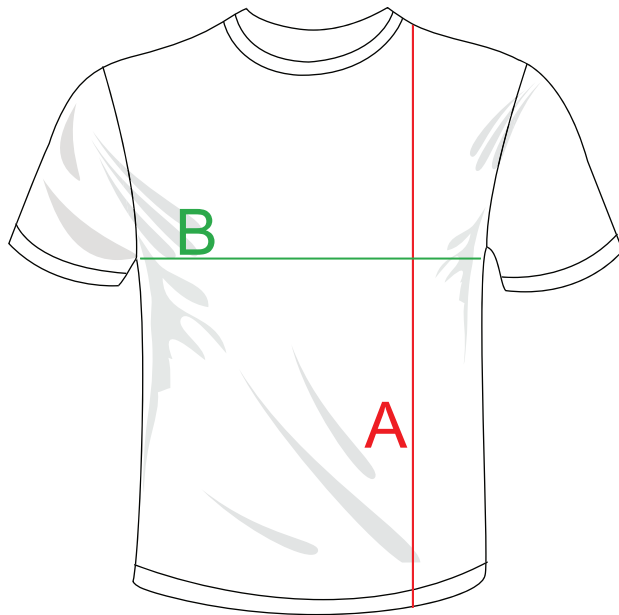

T-shirt STEDMAN, podane wymiary są w cm  
Tolerancja wynosi + / - 2, 5 cm

A - długość / length

B - szerokość / width

### T-shirt męski / for men

	A	B
S	69	50
M	71	53
L	73	56
XL	75	59
XXL	77	62
XXXL	79	65

### T-shirt damski / for women

	A	B
S	61	44
M	63	47
L	65	50
XL	67	54
XXL	68	58

### T-shirt dziecięcy / for children

	A	B
S	50	39
M	54	42
L	60	45
XL	64	48